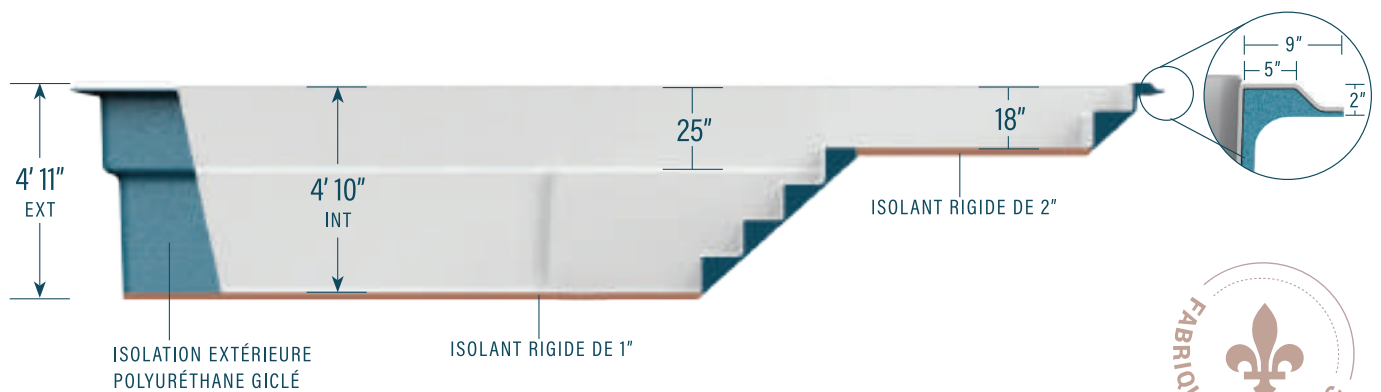

moVa

PISCINES CONTEMPORAINES

12' x 25' avec terrasse

CAPACITÉ
5 770 gallons US
21 840 litres

POIDS COQUILLE
869 kg | 1 915 lbs

LÉGENDE

ÉCUMOIRE →]	DRAIN DE FOND LATÉRAL (D)	RETOUR D'EAU ←]	LUMIÈRE DEL (dotted line)	LOUP GRIS	ARGILE DES RIVIÈRES	GRIS LUNAIRE	MIRAGE DU DÉSERT
				BLANC COTON	FOND ROCHEUX	CIEL DE MINUIT	FOND MARIN