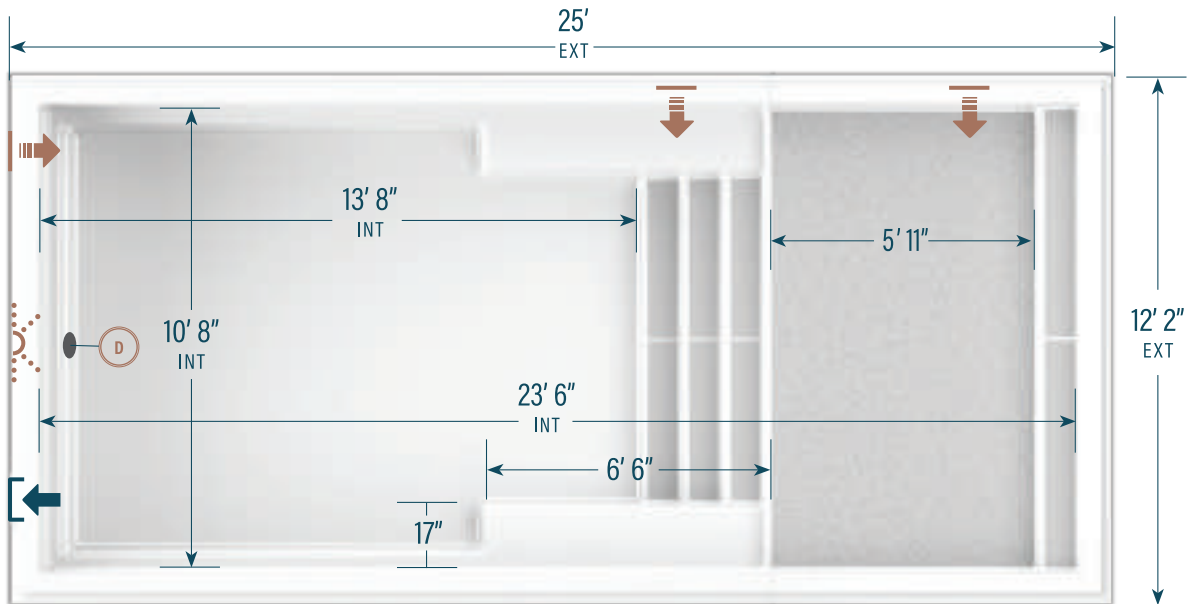

moVa

PISCINES CONTEMPORAINES

12' x 25' avec terrasse

CAPACITÉ
5 770 gallons US
21 840 litres

POIDS COQUILLE
869 kg | 1 915 lbs

LÉGENDE

ÉCUMOIRE →]	DRAIN DE FOND LATÉRAL (D)	RETOUR D'EAU ←]	LUMIÈRE DEL (dotted line)	LOUP GRIS	ARGILE DES RIVIÈRES	GRIS LUNAIRE	MIRAGE DU DÉSERT
				BLANC COTON	FOND ROCHEUX	CIEL DE MINUIT	FOND MARIN