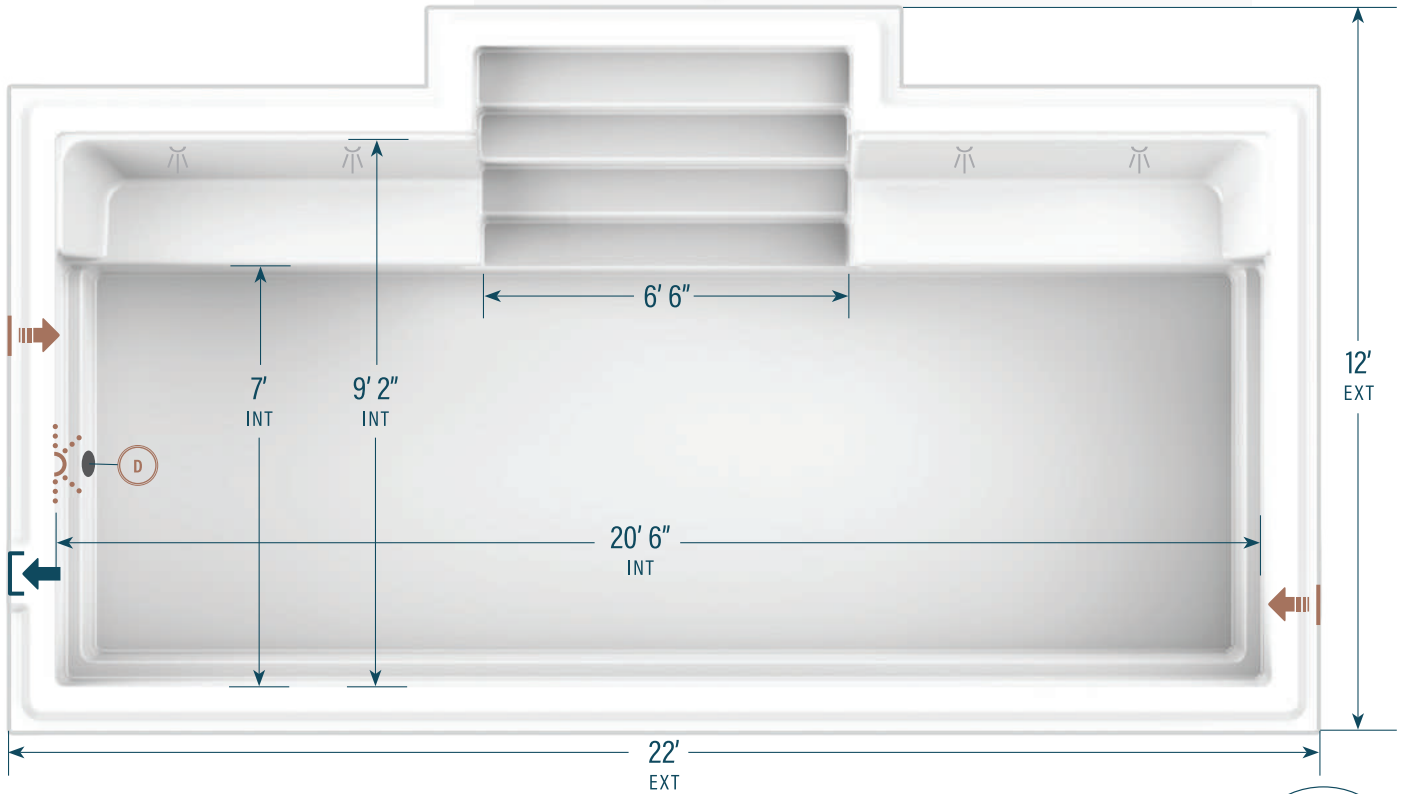

moVa

PISCINES CONTEMPORAINES

12' x 22'

CAPACITÉ
5 152 gallons US
19 502 litres

POIDS COQUILLE
700 kg | 1 600 lb

ISOLATION POLYURÉTHANE GICLÉ

ISOLANT RIGIDE DE 1"

LÉGENDE

DRAIN DE FOND LATÉRAL

RETOUR D'EAU

LOUP GRIS	ARGILE DES RIVIÈRES	GRIS LUNAIRE	MIRAGE DU DÉSERT
BLANC COTON	FOND ROCHEUX	CIEL DE MINUIT	FOND MARIN

Les informations figurant sur ce document ne sont fournies qu'à titre indicatif. Veuillez consulter un détaillant autorisé et le guide d'installation des Piscines Mova afin de connaître les caractéristiques et consignes d'installation des produits qui vous intéressent avant de procéder à l'achat d'une piscine. Une installation qui ne respecte pas les consignes pourrait invalider votre garantie.