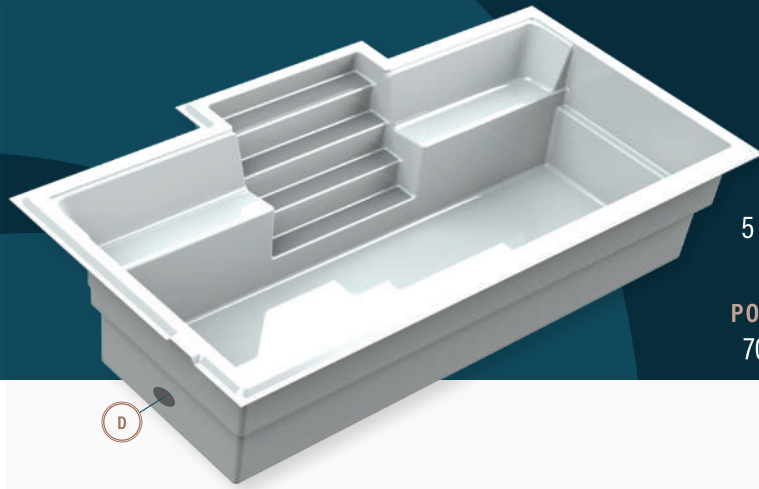

moVa

PISCINES CONTEMPORAINES

12' x 22'

CAPACITÉ
5 152 gallons US
19 502 litres

POIDS COQUILLE
700 kg | 1 600 lb

ISOLATION POLYURÉTHANE GICLÉ

ISOLANT RIGIDE DE 1"

LÉGENDE

DRAIN DE FOND LATÉRAL

RETOUR D'EAU

LOUP GRIS	ARGILE DES RIVIÈRES	GRIS LUNAIRE	MIRAGE DU DÉSERT
BLANC COTON	FOND ROCHEUX	CIEL DE MINUIT	FOND MARIN

Les informations figurant sur ce document ne sont fournies qu'à titre indicatif. Veuillez consulter un détaillant autorisé et le guide d'installation des Piscines Mova afin de connaître les caractéristiques et consignes d'installation des produits qui vous intéressent avant de procéder à l'achat d'une piscine. Une installation qui ne respecte pas les consignes pourrait invalider votre garantie.