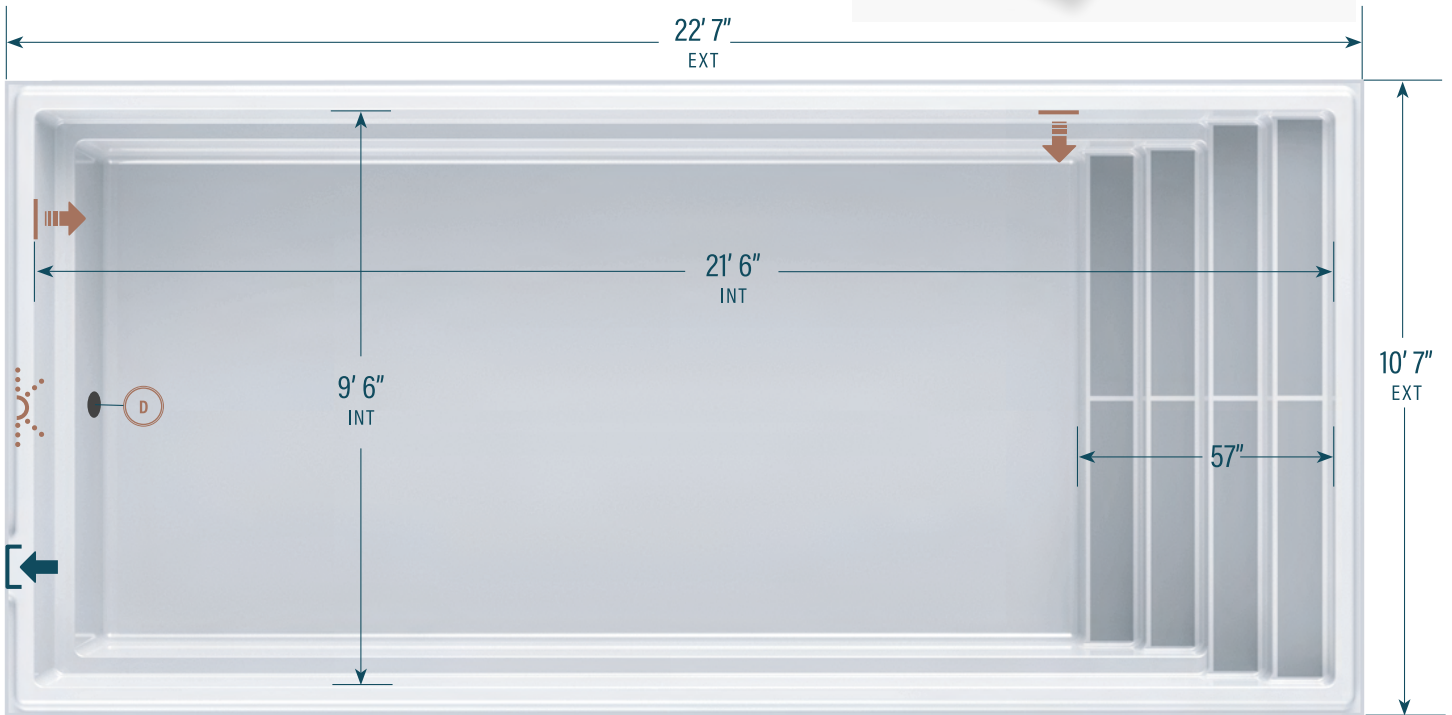

moVa

PISCINES CONTEMPORAINES

11' x 23'

CAPACITÉ
5 566 gallons US
21 070 litres

POIDS COQUILLE
640 kg | 1 410 lbs

LÉGENDE

ÉCUMOIRE →]	DRAIN DE FOND LATÉRAL (D)	RETOUR D'EAU ←]	LUMIÈRE DEL (dotted circle)	LOUP GRIS	ARGILE DES RIVIÈRES	GRIS LUNAIRE	MIRAGE DU DÉSERT
				BLANC COTON	FOND ROCHEUX	CIEL DE MINUIT	FOND MARIN