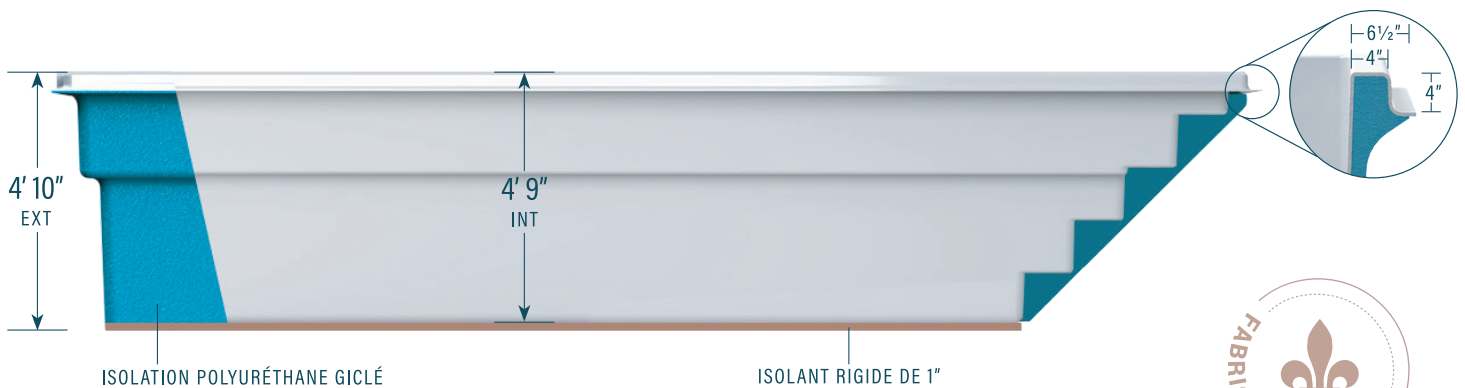

moVa

PISCINES CONTEMPORAINES

11' x 23'

CAPACITÉ
5 566 gallons US
21 070 litres

POIDS COQUILLE
640 kg | 1 410 lbs

LÉGENDE

ÉCUMOIRE →]	DRAIN DE FOND LATÉRAL (D)	RETOUR D'EAU ←]	LUMIÈRE DEL (dotted circle)	LOUP GRIS	ARGILE DES RIVIÈRES	GRIS LUNAIRE	MIRAGE DU DÉSERT
				BLANC COTON	FOND ROCHEUX	CIEL DE MINUIT	FOND MARIN