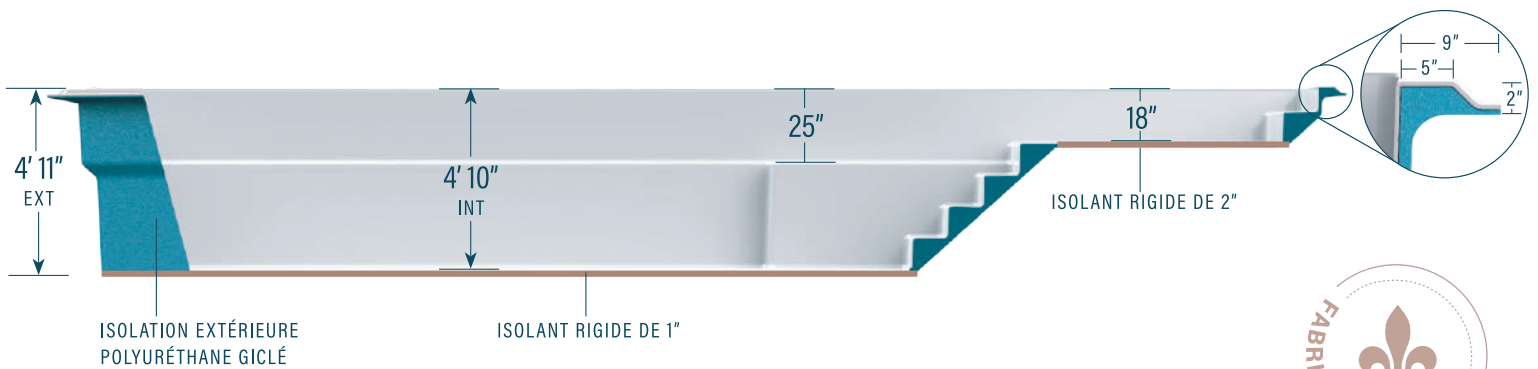

## 12' x 34' avec terrasse

**CAPACITÉ**  
8 402 gallons US  
31 803 litres

**POIDS COQUILLE**  
937 kg | 2 065 lbs

### LÉGENDE

ÉCUMOIRE → ]	DRAIN DE FOND LATÉRAL (D)	RETOUR D'EAU ← ]	LUMIÈRE DEL (Light symbol)	LOUP GRIS	ARGILE DES RIVIÈRES	GRIS LUNAIRE	MIRAGE DU DÉSERT
				BLANC COTON	FOND ROCHEUX	CIEL DE MINUIT	FOND MARIN