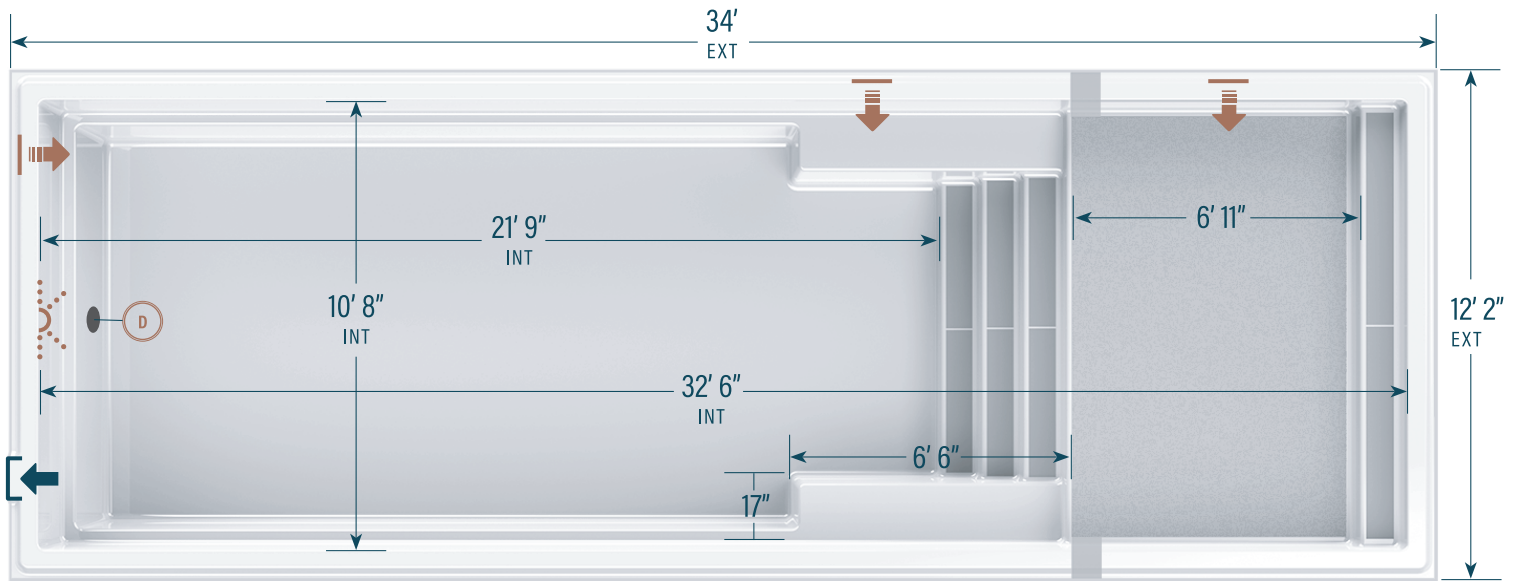

## 12' x 34' avec terrasse

**CAPACITÉ**  
8 402 gallons US  
31 803 litres

**POIDS COQUILLE**  
937 kg | 2 065 lbs

### LÉGENDE

ÉCUMOIRE → ]	DRAIN DE FOND LATÉRAL (D)	RETOUR D'EAU ← ]	LUMIÈRE DEL (Light symbol)	LOUP GRIS	ARGILE DES RIVIÈRES	GRIS LUNAIRE	MIRAGE DU DÉSERT
				BLANC COTON	FOND ROCHEUX	CIEL DE MINUIT	FOND MARIN