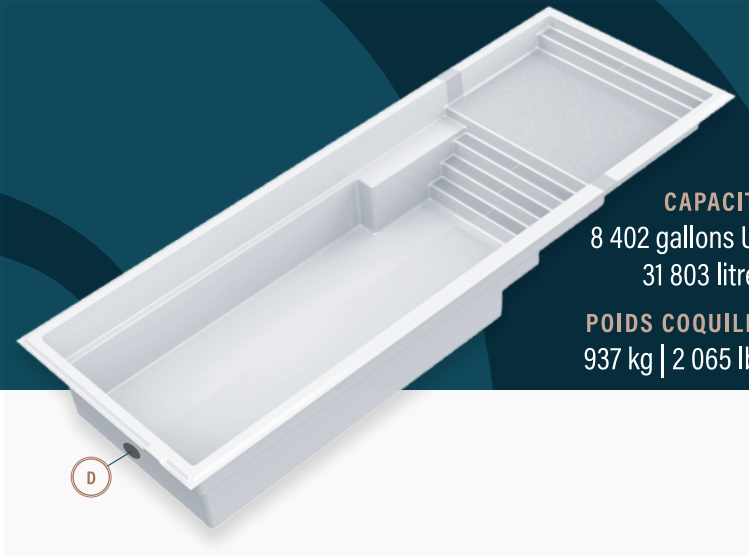

## 12' x 34' avec terrasse

**CAPACITÉ**  
8 402 gallons US  
31 803 litres

**POIDS COQUILLE**  
937 kg | 2 065 lbs

### LÉGENDE

ÉCUMOIRE → ]	DRAIN DE FOND LATÉRAL (D)	RETOUR D'EAU ← ]	LUMIÈRE DEL (Light symbol)	LOUP GRIS	ARGILE DES RIVIÈRES	GRIS LUNAIRE	MIRAGE DU DÉSERT
				BLANC COTON	FOND ROCHEUX	CIEL DE MINUIT	FOND MARIN