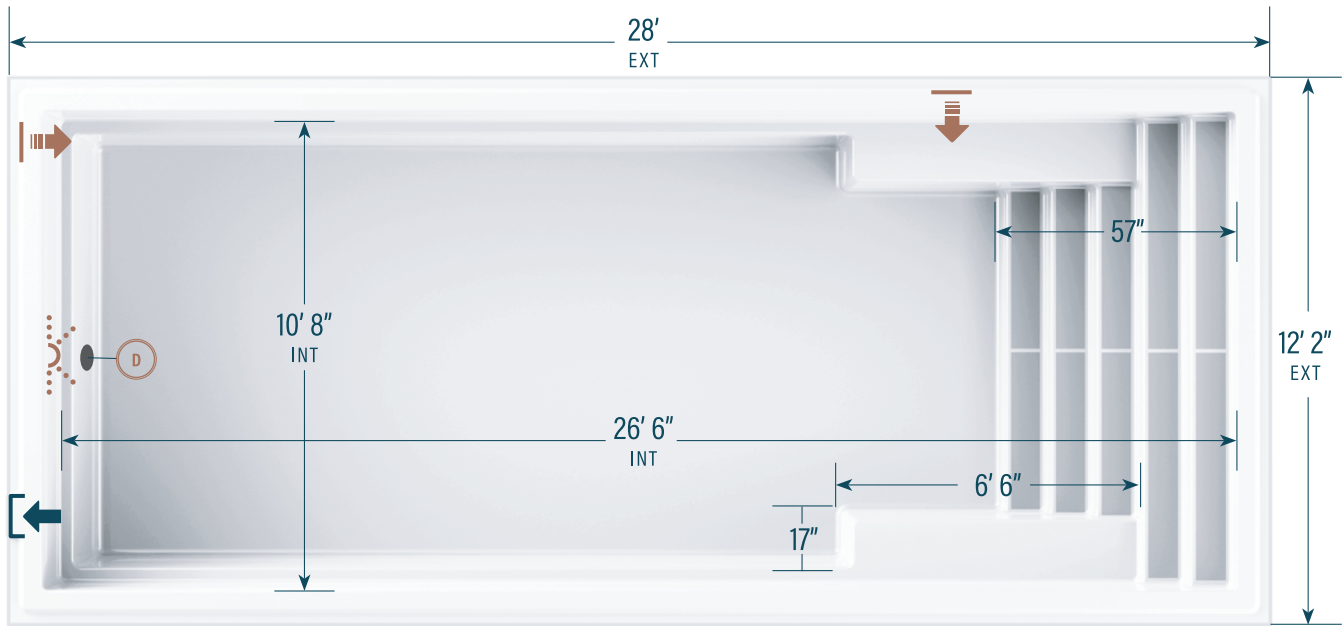

moVa

PISCINES CONTEMPORAINES

12' x 28'

CAPACITÉ
7 718 gallons US
35 087 litres

POIDS COQUILLE
862 kg | 1 900 lbs

LÉGENDE

ÉCUMOIRE →]	DRAIN DE FOND LATÉRAL (D)	RETOUR D'EAU ←]	LUMIÈRE DEL (⋯)	LOUP GRIS	ARGILE DES RIVIÈRES	GRIS LUNAIRE	MIRAGE DU DÉSERT
				BLANC COTON	FOND ROCHEUX	CIEL DE MINUIT	FOND MARIN