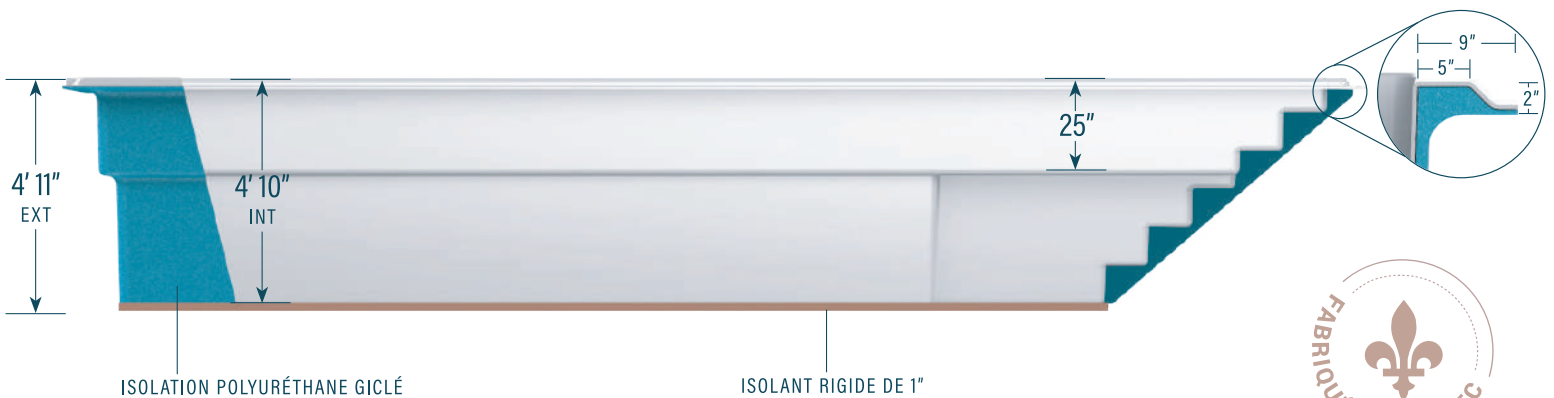

moVa

PISCINES CONTEMPORAINES

12' x 28'

CAPACITÉ
7 718 gallons US
35 087 litres

POIDS COQUILLE
862 kg | 1 900 lbs

LÉGENDE

ÉCUMOIRE →]	DRAIN DE FOND LATÉRAL (D)	RETOUR D'EAU ←]	LUMIÈRE DEL (⋯)	LOUP GRIS	ARGILE DES RIVIÈRES	GRIS LUNAIRE	MIRAGE DU DÉSERT
				BLANC COTON	FOND ROCHEUX	CIEL DE MINUIT	FOND MARIN